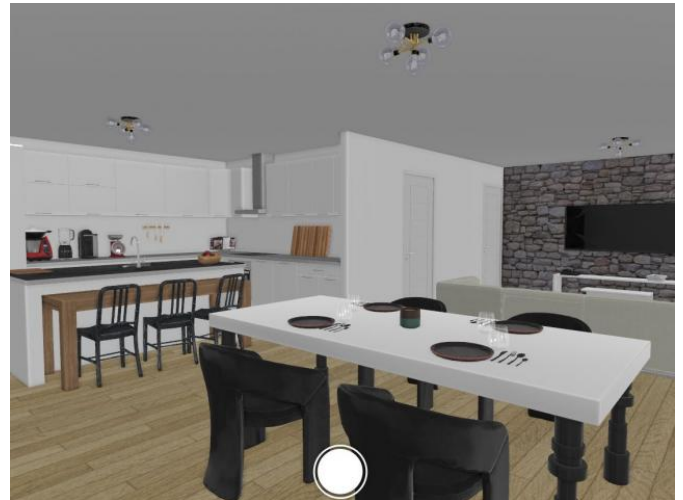

12

rue Raymond Luycx
1480 Tubize
Belgique

266000 €

: 2024

Etat général

| | | | | |
|--|--|--|--|--|
| | | | | |
| | | | | |
| | | | | |
| | | | | |
| | | | | |

Equipement

| | | |
|--|--|--|
| | | |
| | | |
| | | |
| | | |
| | | |
| | | |
| | | |
| | | |
| | | |
| | | |